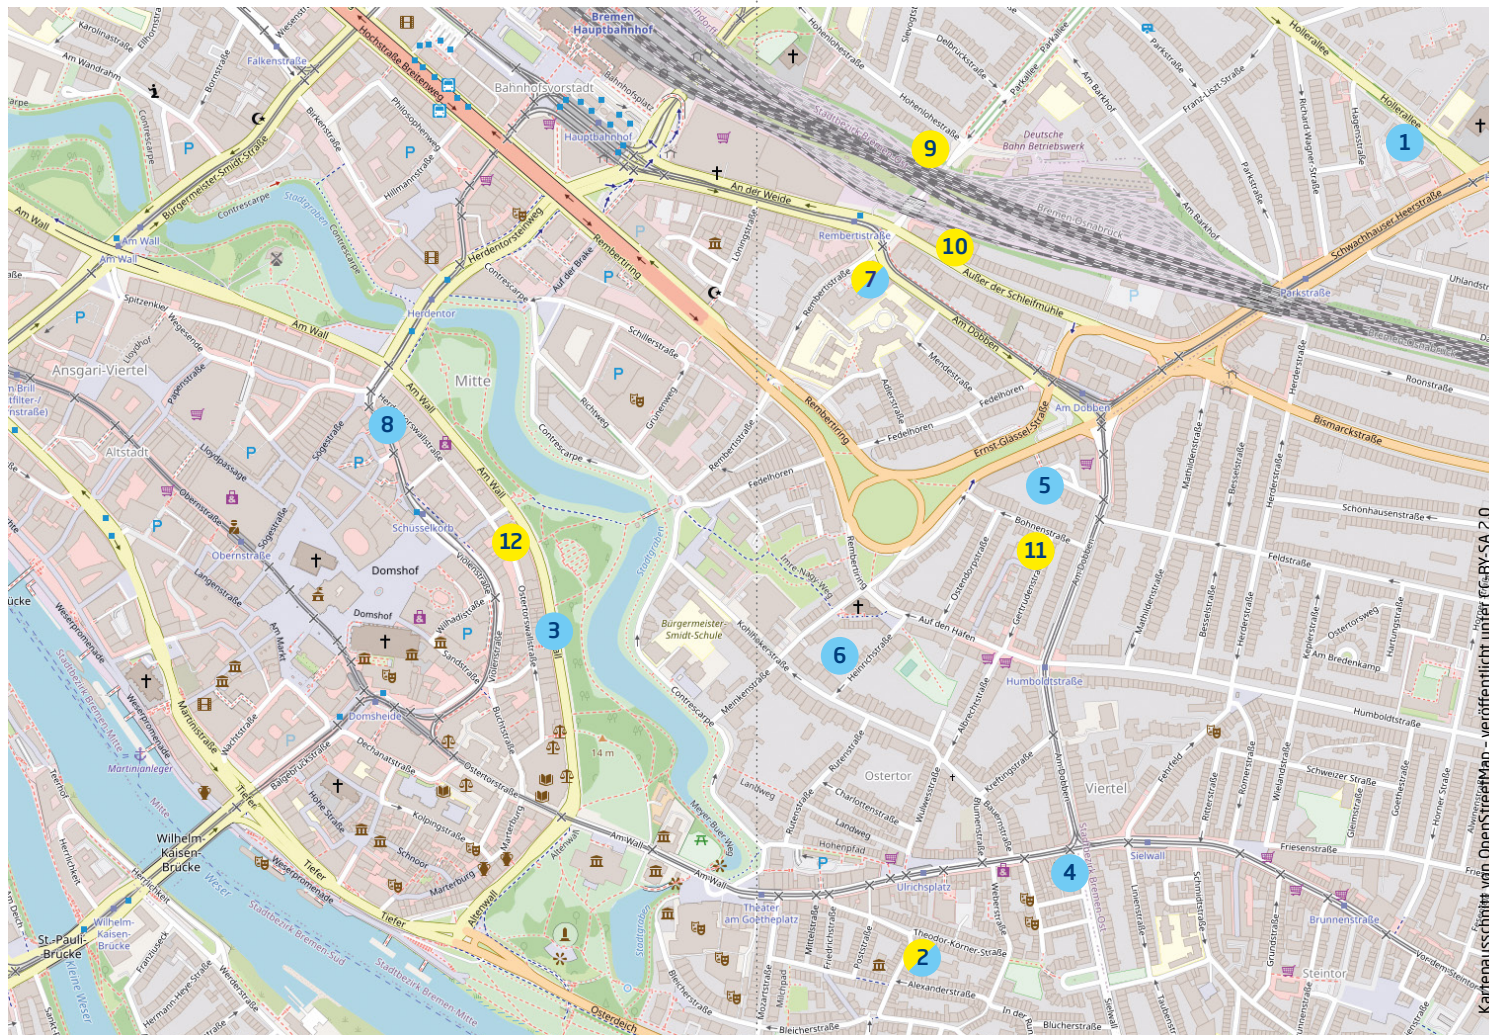

Kulturgruppe

Organisation von Lesungen, Ausstellungen und kulturellen Ereignissen

- > jeden 4. Sonntag im Monat, 17:00 Uhr

Queere Jugend im Rat&Tat

1. > jeden Freitag, 17:30 – 19:30 Uhr (1. Freitag im Monat online)
2. für Jugendliche und junge Erwachsene bis 25 Jahre
3. Instagram: [queere_jugend_bremen](https://www.instagram.com/queere_jugend_bremen)

Queer Teachers

Stammtisch für Menschen aus dem Bildungsbereich

- > jeden 4. Freitag im Monat, 20:00 Uhr im Kweer

Queeraspora

Queer refugee & migrants café | Gruppe und Café für LGBTIQ-Geflüchtete, Migrant*innen, people of colour, black people, indigenous

Kontakt: Ali Tutar | queeraspora@gmx.de
www.facebook.com/magnus.diaspora.5 | Instagram: [queeraspora_hb](https://www.instagram.com/queeraspora_hb)
Queeraspora-Mapping-Projekt:
<https://spedition-bremen.com/queeraspora-collective-mappings/>

Schulauflklärungsprojekt »Queere Bildung Bremen«

Anmeldung für interessierte Teilnehmer*innen:
queere_bildung@ratundtat-bremen.de

Rainbow Bloomers

Gruppe für lesbisch Liebende mit spätem Coming out

- > Treffen einmal im Monat in den Räumlichkeiten des Rat&Tat-Zentrums

Anmeldung und Kontakt: rainbowbloomers@gmx.de

Queer Community Bremen – Erfahrungsaustausch und Unternehmungen

- > jeden letzten Freitag im Monat um 19:00 Uhr

Instagram: [@queercommunitybremen](https://www.instagram.com/queercommunitybremen) | www.instagram.com/queercommunitybremen

Viele weitere Termine des Rat&Tat-Zentrums findet ihr hier:

TRANS* / INTER*BERATUNG

TRANS*RECHT e.V.

Trans*Beratung | Trans*Peer-Beratung und Trans*Rechtsberatung für Bremen, Bremen-Nord und Bremerhaven

Kontakt über Trans*Beratung Bremen
Am Wall 190 | 28203 Bremen | (0174) 413 95 42
www.trans-recht.de/beratung | beratung@trans-recht.de

Inter*Beratung Bremen

Individuelle Beratung zum Thema Intergeschlechtlichkeit / DSD / Körperliche Variationen der Geschlechtsmerkmale

Am Wall 190 | 28203 Bremen
www.interberatung-bremen.de | info@interberatung-bremen.de

WEITERE BERATUNGS- UND INFORMATIONSANGEBOTE

AIDS Hilfe Bremen e.V.

Zentrum für Suchterkrankungen und sexuelle Gesundheit

Schnelltests zu HIV und STDs
Sielwall 3 | 28203 Bremen | (0421) 33 63 63 0
www.aidshilfe-bremen.de | info@aidshilfe-bremen.de

AIDS / STD Beratung im Gesundheitsamt

Anonyme und kostenlose Tests und Beratung

Horner Straße 60-70 | 28203 Bremen | (0421) 361 15 121
www.gesundheitsamt.bremen.de/aids_std-1597
aids_std@gesundheitsamt.bremen.de

Gesundheitsamt Bremerhaven

Wurster Straße 49 | 27580 Bremerhaven

(0471) 590-28 56 | aidsberatung.gesundheitsamt@magistrat-bremerhaven.de

Polizei Bremen

Julia Koopmann
Ansprechpartnerin für LSBTIQ+
Niedersachsendamm 78 – 80 | 28201 Bremen | LSBTIQ@polizei.bremen.de

belladonna / Kultur, Bildung und Wirtschaft für Frauen e.V.

Archiv zur Frauen- / Lesbenbewegung

Sonnenstraße 8 | 28203 Bremen | (0421) 70 35 34
www.belladonna-bremen.de

Pro Familia e.V.

Gemeinnützige Organisation zu allen Fragen rund um Sexualität & Partnerschaft

www.profamilia-bremen.de
Beratungsstelle Bremen: Hollerallee 24 | 28209 Bremen
(0421) 34 06 03 0 | bremen@profamilia.de
Beratungsstelle Bremen-Nord: Weserstraße 35 | 28757 Bremen
(0421) 65 43 33 | bremen-nord@profamilia.de
Beratungsstelle Bremerhaven: Borriesstraße 3–5 | 27570 Bremerhaven
(0471) 28 72 2 | bremerhaven@profamilia.de

>>> in Bremerhaven

Gewaltschutzambulanz Bremen

Haupteingang / Zentrale Notaufnahme (Klinikum Bremen-Mitte)

St.-Jürgen-Straße 1 | 28205 Bremen | (0421) 49 77 39 20
gewaltschutzambulanz@gesundheitnord.de

vielfältig. GmbH

Ambulanter Pflegedienst mit dem Schwerpunkt sexuelle und geschlechtliche Vielfalt

Contrescarpe 46 | 28195 Bremen | (0421) 37 70 31 90
www.vielfaeltig-bremen.de | hallo@vielfaeltig-bremen.de

GRUPPEN UND VERNETZUNG

Team Behinderte* – CSD Bremen e.V.

www.csd-bremen.org/arbeitsgruppen/team-behinderte | behinderte@csd-bremen.org

Frühstück der Vielfalt – Für lesbisch Lebende und Freund:innen 2

> unregelmäßig sonntagsmorgens im KWEER

Infos: www.ratundtat-bremen.de
Instagram: [queer.sein](https://www.instagram.com/queer.sein)
sonntagsfruehstueck@ratundtat-bremen.de

SHG Trans*Net Bremen

Selbsthilfegruppe für trans*Menschen

- > Treffen am 3. Freitag im Monat von 18:00 – 20:00 Uhr

Anmeldung erforderlich: (0176) 73 54 54 66 | Mo. – Fr.: 19:00 – 22:00 Uhr
www.transnet-bremen.de | ilka.christin@transnet-bremen.de

Trans*Café